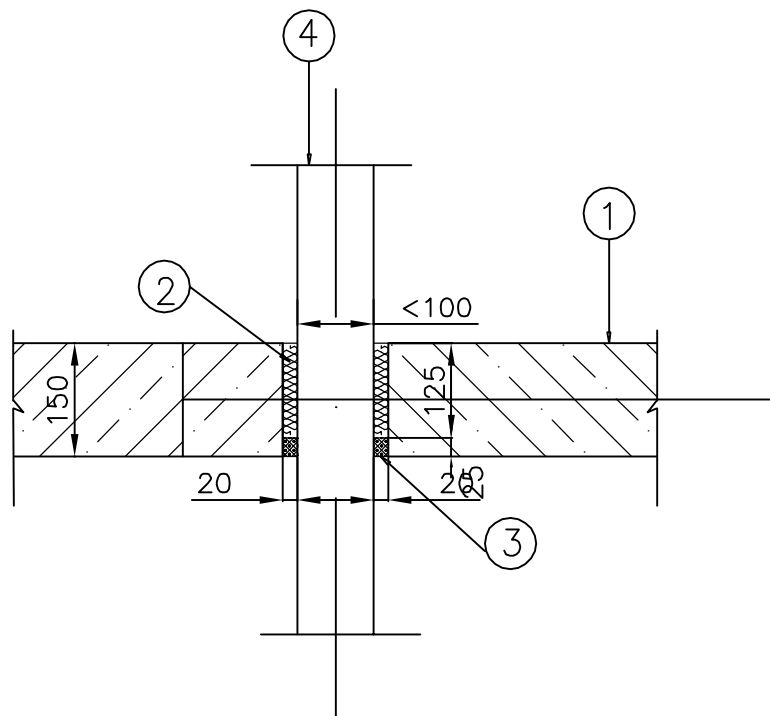

Nullifire M705 Protipožární intumescentní tmel Požární odolnost až EI 60

Nullifire
Enhancing Fire Protection

Strop

- ① Strop min. tl. 150 mm
- ② Výplň z min.vlny 125 mm s obj.hm.60 kg/m³
- ③ Protipožární tmel M705 do hl.25 mm
- ④ Kably,kabelové svazky